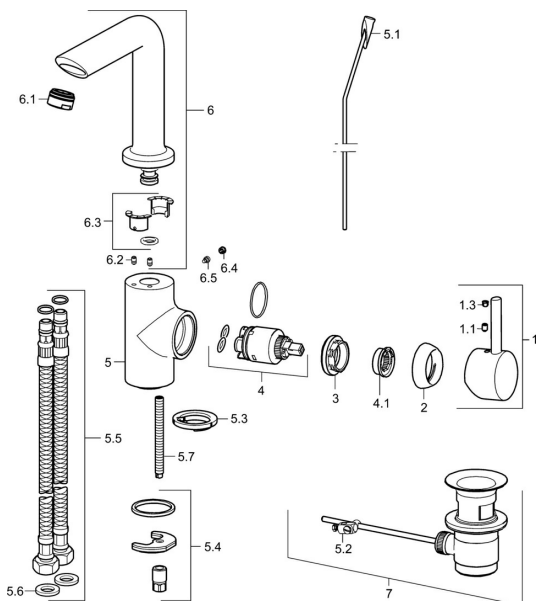

EAN: 4015474274167
static.hansa.com/52552287

Náhradní díly

SP52542287

	Název	Kód
1	Páka Chrom	59913842
1.1	Šroub, M5x8, SW2.5	59904755
1.3	Záslepka Šedá	59912112
2	Krytka, 33x3 mm Chrom	59912504
3	Upevňovací matice, M40x1	1003409V
4	Kartuše, 3.5 Classic	59913075
4.1	Temperature adjustment limiter	59912325
5.1	Ovládací táhlo vypouštěcího ventilu Chrom	59912804
5.1	Ovládací táhlo vypouštěcího ventilu Chrom	59913652
5.2	Spojovací díl táhel	59904624
5.3	Těsnění	59914591
5.4	Upevňovací set	59910749
5.5	Flexibilní hadička, L=430, G3/8-M8x1	59913964
5.6	Těsnění, 9.5x14.4x2	59912551
5.7	Upevňovací šroub, M8x1, L=140	59912474
6	Výtokové rameno	59914198
6.1	Aerator, M24x1, 6 l/min Chrom	59913727
6.2	Upevňovací šroub, M4x8	59913989
6.3	Těsnící sada	59911884
6.4	Vymezovací vložka Chrom	59911840
6.5	Šroub, M4x7	59902075
7	Vypouštěcí ventil Chrom	59904620
7	Vypouštěcí ventil, (2019-) Chrom	59914764