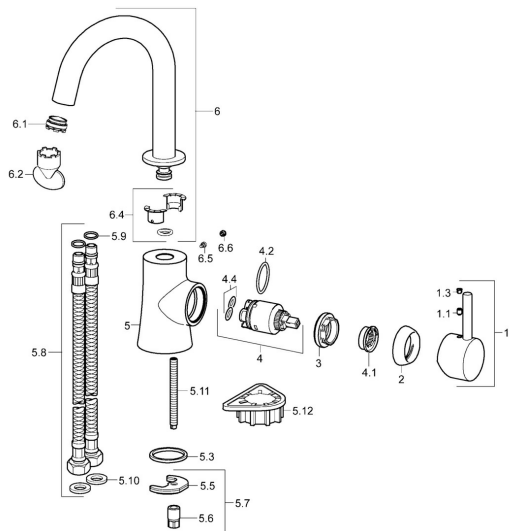

## Náhradné diely

### SP52552277

	Názov	Kód
1	Ovládacia rukoväť Chróm	59913842
1.1	Skrutka, M5x8, SW2,5	59904755
1.3	Záslepka Sivá	59912112
2	Krytka, 33x3 mm Chróm	59912504
3	Prítlačná matica, M40x1	1003409V
4	Kartuš, 3.5 Eco	59912324
4	Kartuš, 3.5 Classic	59913075
4.1	Temperature adjustment limiter	59912325
4.2	O-kružok, d 28.24x2.62 <b>Ukončené</b>	59912590
4.4	O-kružok, d 10.10x1.60 <b>Ukončené</b>	59905072
5.3	Tesnenie, 43x37x3	59912506
5.5		59904765
5.6	Skrutka, M8x1, SW13	59904766
5.7	Upevňovací set	59912113
5.8	Flexibilná hadička, L=500, G3/8-M10x1	59911767
5.9	O-kružok, d 7.65x1.78	59902337
5.10	Tesnenie, 9.5x14.4x2	59912551
5.11	Upevňovacia skrutka, M8x1, L=140	59912474
5.12	Podložka	59910008
6	Výtokové rameno <b>Ukončené</b>	59913301
6.1	Aerator, M24x1 A, 8 l/min	59913130
6.2	Kľúč k aerátoru, M24x1	59913134
6.4	Tesnenie sada	59911884
6.5	Skrutka, M4x7	59902075
6.6	Vymedzovacia vložka Chróm	59911840