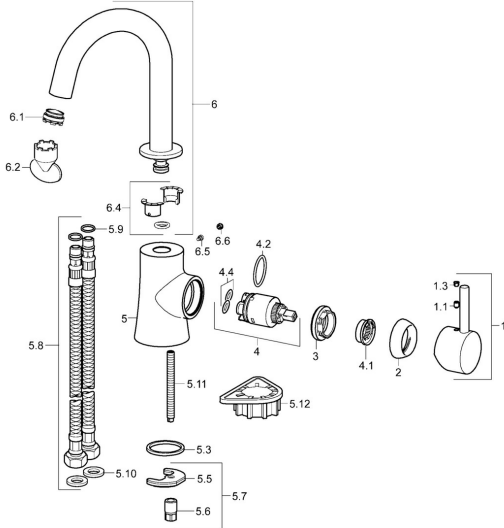

EAN: 4015474255074
static.hansa.com/52552277

Reserveonderdelen

SP52552277

	Naam	Code
1	Hendel Chromom	59913842
1.1	Schroef, M5x8, SW2.5	59904755
1.3	Sierdop Grijs	59912112
2	Kap, 33x3 mm Chromom	59912504
3	Schroefring, M40x1	1003409V
4	Binnenwerk, 3.5 Eco	59912324
4	Binnenwerk, 3.5 Classic	59913075
4.1	Temperature adjustment limiter	59912325
4.2	O-ring, d 28.24x2.62 Stopgezet	59912590
4.4	O-ring, d 10.10x1.60 Stopgezet	59905072
5.3	Dichting, 43x37x3	59912506
5.5	Fixing plate	59904765
5.6	Schroef, M8x1, SW13	59904766
5.7	Bevestigingsset	59912113
5.8	Flexibele aansluitingen, L=500, G3/8-M10x1	59911767
5.9	O-ring, d 7.65x1.78	59902337
5.10	Dichting, 9.5x14.4x2	59912551
5.11	Bevestigingsschroeven, M8x1, L=140	59912474
5.12	Verstevigingsplaat	59910008
6	Uitloop Stopgezet	59913301
6.1	Mousseur, M24x1 A, 8 l/min	59913130
6.2	Schuimstralersleutel, M24x1	59913134
6.4	Dichting	59911884
6.5	Schroef, M4x7	59902075
6.6	Binnendeel temperatuurhendel Chromom	59911840