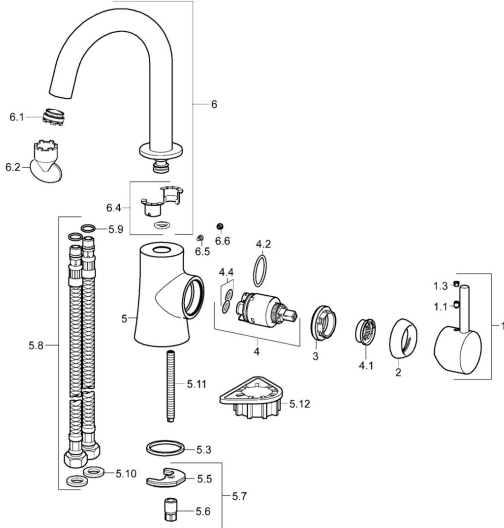

EAN: 4015474255074
static.hansa.com/52552277

Parti di ricambio

SP52552277

	Nome	Codice
1	Leva Cromo	59913842
1.1	Screw, M5x8, SW2.5	59904755
1.3	Tappo Grigio	59912112
2	Cappuccio, 33x3 mm Cromo	59912504
3	Dado di fissaggio, M40x1	1003409V
4	Cartuccia, 3.5 Eco	59912324
4	Cartuccia, 3.5 Classic	59913075
4.1	Temperature adjustment limiter	59912325
4.2	O-ring, d 28.24x2.62 Fuori produzione	59912590
4.4	O-ring, d 10.10x1.60 Fuori produzione	59905072
5.3	Giunto, 43x37x3	59912506
5.5	Fixing plate	59904765
5.6	Screw, M8x1, SW13	59904766
5.7	Set di fissaggio	59912113
5.8	Cannette flessibili, L=500, G3/8-M10x1	59911767
5.9	O-ring, d 7.65x1.78	59902337
5.10	Giunto, 9.5x14.4x2	59912551
5.11	Viti di fissaggio, M8x1, L=140	59912474
5.12	Base per fissaggio	59910008
6	Bocca Fuori produzione	59913301
6.1	Aeratore, M24x1 A, 8 l/min	59913130
6.2	Chiave per aeratore, M24x1	59913134
6.4	Kit di guarnizione	59911884
6.5	Screw, M4x7	59902075
6.6	Spinotto Cromo	59911840