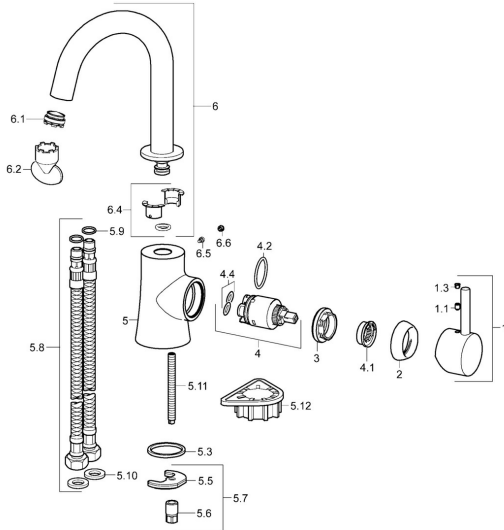

EAN: 4015474255074
static.hansa.com/52552277

Pièces de rechange

SP52552277

	Nom	Code
1	Levier Chrome	59913842
1.1	Vis, M5x8, SW2.5	59904755
1.3	Capuchon Gris	59912112
2	Chape, 33x3 mm Chrome	59912504
3	Écrou de maintien, M40x1	1003409V
4	Cartouche, 3.5 Eco	59912324
4	Cartouche, 3.5 Classic	59913075
4.1	Temperature adjustment limiter	59912325
4.2	Joint, d 28.24x2.62 Arrête	59912590
4.4	Joint, d 10.10x1.60 Arrête	59905072
5.3	Joint, 43x37x3	59912506
5.5	Fixing plate	59904765
5.6	Vis, M8x1, SW13	59904766
5.7	Ensemble de fixation	59912113
5.8	Flexible d'alimentation, L=500, G3/8-M10x1	59911767
5.9	Joint, d 7.65x1.78	59902337
5.10	Joint, 9.5x14.4x2	59912551
5.11	Vis, M8x1, L=140	59912474
5.12	Plaque de fixation	59910008
6	Bec Arrête	59913301
6.1	Aérateur, M24x1 A, 8 l/min	59913130
6.2	Clé pour aérateur, M24x1	59913134
6.4	Set de fixation pour bec	59911884
6.5	Vis, M4x7	59902075
6.6	Butée de réglage Chrome	59911840