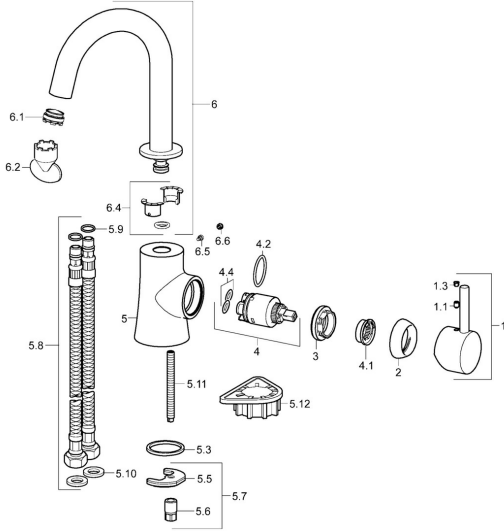

## Ersatzteile

### SP52552277

	Name	Art.-Nr.
1	Hebel Chrom	59913842
1.1	Schraube, M5x8, SW2.5	59904755
1.3	Dekorkappe Grau	59912112
2	Abdeckkappe, 33x3 mm Chrom	59912504
3	Spann-Mutter, M40x1	1003409V
4	Kartusche, 3.5 Eco	59912324
4	Kartusche, 3.5 Classic	59913075
4.1	Temperatur-Anschlagring	59912325
4.2	O-Ring, d 28.24x2.62 <span style="background-color: #cccccc;">Ausgelaufen</span>	59912590
4.4	O-Ring, d 10.10x1.60 <span style="background-color: #cccccc;">Ausgelaufen</span>	59905072
5.3	Dichtung, 43x37x3	59912506
5.5	Befestigungsplatte	59904765
5.6	Schraube, M8x1, SW13	59904766
5.7	Befestigungssatz	59912113
5.8	Anschlußschlauch, L=500, G3/8-M10x1	59911767
5.9	O-Ring, d 7.65x1.78	59902337
5.10	Dichtung, 9.5x14.4x2	59912551
5.11	Befestigungsschraube, M8x1, L=140	59912474
5.12	PVC-Befestigungsplatte	59910008
6	Auslauf <span style="background-color: #cccccc;">Ausgelaufen</span>	59913301
6.1	Luftsprudler, M24x1 A, 8 l/min	59913130
6.2	Schlüssel für Luftsprudler, M24x1	59913134
6.4	Dichtungskit	59911884
6.5	Schraube, M4x7	59902075
6.6	Abdeckstopfen Chrom	59911840