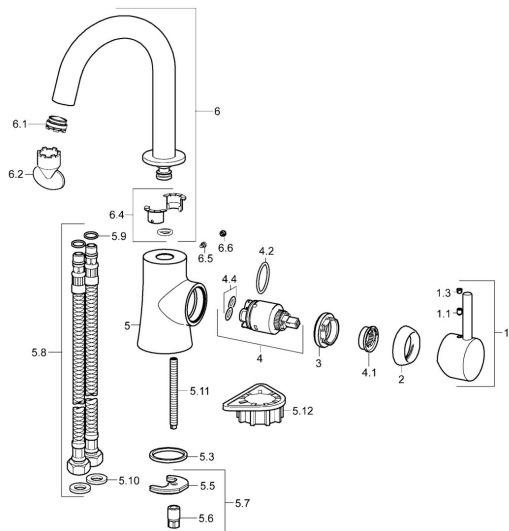

EAN: 4015474255074
static.hansa.com/52552277

Náhradní díly

SP52552277

	Název	Kód
1	Páka Chrom	59913842
1.1	Šroub, M5x8, SW2.5	59904755
1.3	Záslepka Šedá	59912112
2	Krytka, 33x3 mm Chrom	59912504
3	Upevňovací matice, M40x1	1003409V
4	Kartuše, 3.5 Eco	59912324
4	Kartuše, 3.5 Classic	59913075
4.1	Temperature adjustment limiter	59912325
4.2	O-kroužek, d 28.24x2.62 Ukončeno	59912590
4.4	O-kroužek, d 10.10x1.60 Ukončeno	59905072
5.3	Těsnění, 43x37x3	59912506
5.5	Upevňovací deska	59904765
5.6	Šroub, M8x1, SW13	59904766
5.7	Upevňovací set	59912113
5.8	Flexibilní hadička, L=500, G3/8-M10x1	59911767
5.9	O-kroužek, d 7.65x1.78	59902337
5.10	Těsnění, 9.5x14.4x2	59912551
5.11	Upevňovací šroub, M8x1, L=140	59912474
5.12	Upevňovací destička	59910008
6	Výtokové rameno Ukončeno	59913301
6.1	Aerator, M24x1 A, 8 l/min	59913130
6.2	Klíč k aerátoru, M24x1	59913134
6.4	Těsnící sada	59911884
6.5	Šroub, M4x7	59902075
6.6	Vymezovací vložka Chrom	59911840