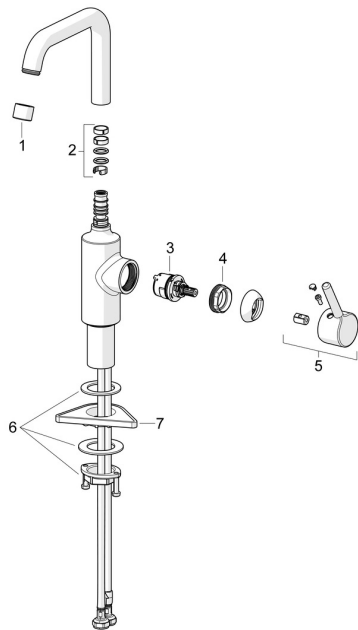

## Náhradné diely

### SP5255226733

	Názov	Kód
01	Aerator, M24x1 STD HC PCA, 6 l/min Čierna matná	1001071V-33
02	Tesnenie výtokového ramena	59914266
03	Kartuš, 3.0	1014428V
04	Prítlačná matica, M34x1.5	1012133V
05	Ovládacia rukoväť Čierna matná	1001749V-33
06	Upevňovací set	59913479
07	Podložka	59910008