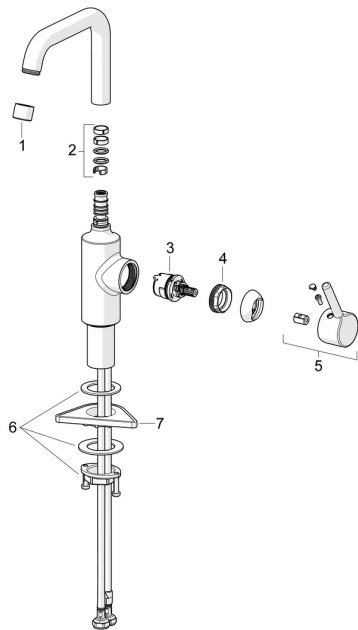

EAN: 4057304021923
static.hansa.com/5255226733

Parti di ricambio

SP5255226733

	Nome	Codice
01	Aereatore, M24x1 STD HC PCA, 6 l/min Nero opaco	1001071V-33
02	Kit guarnizioni per bocca	59914266
03	Cartuccia, 3.0	1014428V
04	Dado di fissaggio, M34x1.5	1012133V
05	Leva Nero opaco	1001749V-33
06	Set di fissaggio	59913479
07	Base per fissaggio	59910008