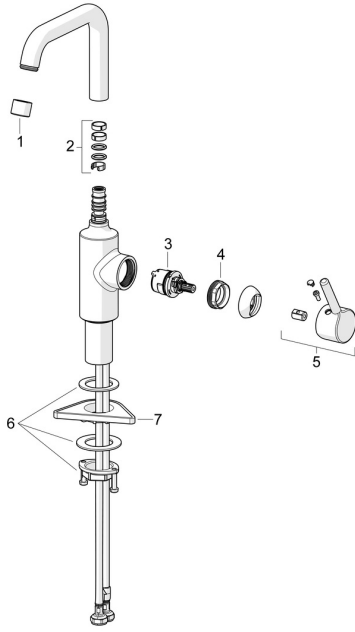

EAN: 4057304021923
static.hansa.com/5255226733

Pièces de rechange

SP5255226733

	Nom	Code
01	Aérateur, M24x1 STD HC PCA, 6 l/min Mat noir	1001071V-33
02	Kit de joint pour bec	59914266
03	Cartouche, 3.0	1014428V
04	Écrou de maintien, M34x1.5	1012133V
05	Levier Mat noir	1001749V-33
06	Ensemble de fixation	59913479
07	Plaque de fixation	59910008