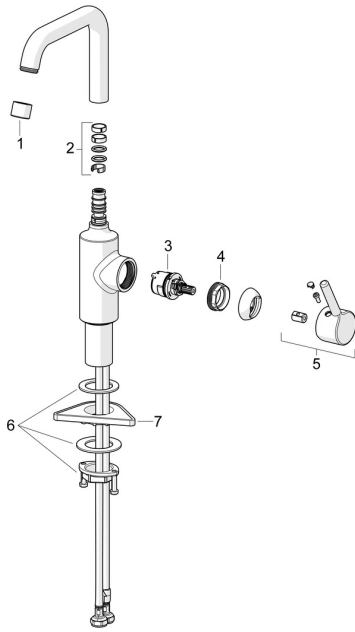

EAN: 4057304021923
static.hansa.com/5255226733

Ersatzteile

SP5255226733

| | Name | Art.-Nr. |
|----|--|-------------|
| 01 | Luftsprudler, M24x1 STD HC PCA, 6 l/min Matt-Schwarz | 1001071V-33 |
| 02 | Auslaufdichtung | 59914266 |
| 03 | Kartusche, 3.0 | 1014428V |
| 04 | Spann-Mutter, M34x1.5 | 1012133V |
| 05 | Hebel Matt-Schwarz | 1001749V-33 |
| 06 | Befestigungssatz | 59913479 |
| 07 | PVC-Befestigungsplatte | 59910008 |