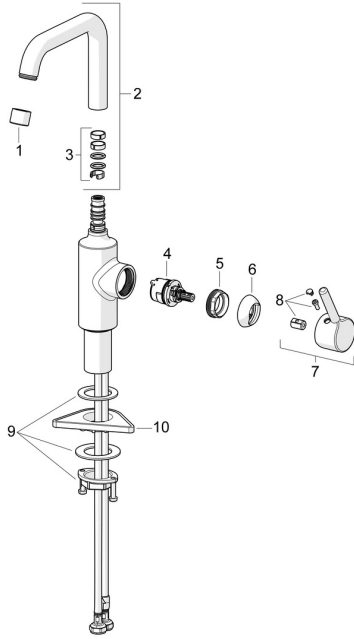

EAN: 4057304017216
static.hansa.com/52552267

Ersatzteile

SP52552267

	Name	Art.-Nr.
01	Luftsprudler, M22x1 STD HC PCA, 6 l/min Chrom	59914428
02	Auslauf hoch Chrom	1012809V
03	Auslaufdichtung	59914266
04	Kartusche, 3.0	1014428V
05	Spann-Mutter, M34x1.5	1012133V
06	Abdeckkappe Chrom	1012132V
07	Hebel Chrom	1001749V
08	Dekorkappe Chrom	1012105V
09	Befestigungssatz	59913479
10	PVC-Befestigungsplatte	59910008