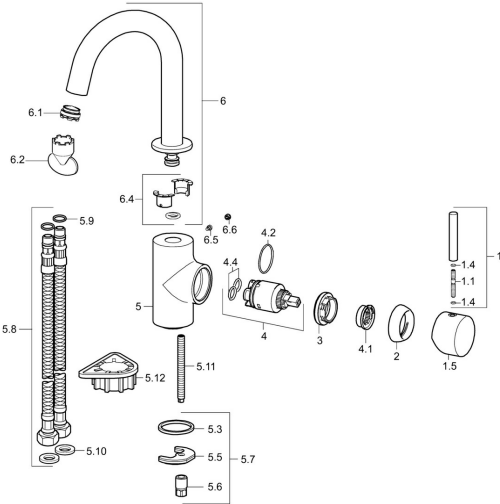

EAN: 4015474165076
static.hansa.com/52552207

Reserveonderdelen

SP52552207

	Naam	Code
1	Hendel, L=60, M5 IG Stopgezet	59913298
1.1	Schroef, M5x35	59913299
1.4	O-ring, d 3x1.5	59913100
1.5	Hendel Chroom Stopgezet	59913300
2	Kap, 33x3 mm Chroom	59912504
3	Schroefring, M40x1	1003409V
4	Binnenwerk, 3.5 Eco	59912324
4	Binnenwerk, 3.5 Classic	59913075
4.1	Temperature adjustment limiter	59912325
4.2	O-ring, d 28.24x2.62 Stopgezet	59912590
4.4	O-ring, d 10.10x1.60 Stopgezet	59905072
5.3	Dichting, 43x37x3	59912506
5.5	Fixing plate	59904765
5.6	Schroef, M8x1, SW13	59904766
5.7	Bevestigingsset	59910749
5.8	Flexibele aansluitingen, L=500, G3/8-M10x1	59911767
5.9	O-ring, d 7.65x1.78	59902337
5.10	Dichting, 9.5x14.4x2	59912551
5.11	Bevestigingsschroeven, M8x1, L=140	59912474
5.12	Verstevigingsplaat	59910008
6	Uitloop Stopgezet	59913301
6.1	Mousseur, M24x1 A, 8 l/min	59913130
6.2	Schuimstralersleutel, M24x1	59913134
6.4	Dichting	59911884
6.5	Schroef, M4x7	59902075
6.6	Binnendeel temperatuurhendel Chroom	59911840