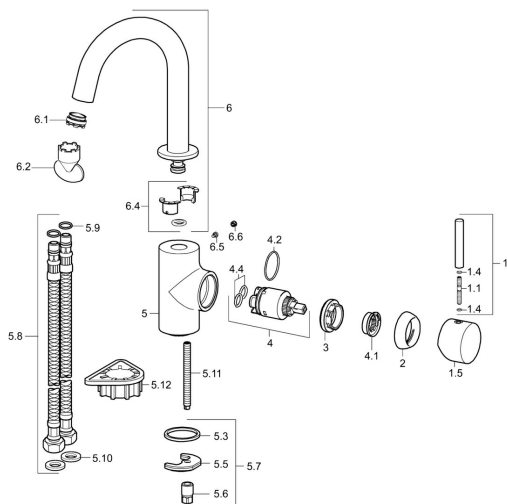

EAN: 4015474165076
static.hansa.com/52552207

Parti di ricambio

SP52552207

	Nome	Codice
1	Leva, L=60, M5 IG Fuori produzione	59913298
1.1	Screw, M5x35	59913299
1.4	O-ring, d 3x1.5	59913100
1.5	Leva Cromo Fuori produzione	59913300
2	Cappuccio, 33x3 mm Cromo	59912504
3	Dado di fissaggio, M40x1	1003409V
4	Cartuccia, 3.5 Eco	59912324
4	Cartuccia, 3.5 Classic	59913075
4.1	Temperature adjustment limiter	59912325
4.2	O-ring, d 28.24x2.62 Fuori produzione	59912590
4.4	O-ring, d 10.10x1.60 Fuori produzione	59905072
5.3	Giunto, 43x37x3	59912506
5.5	Fixing plate	59904765
5.6	Screw, M8x1, SW13	59904766
5.7	Set di fissaggio	59910749
5.8	Cannette flessibili, L=500, G3/8-M10x1	59911767
5.9	O-ring, d 7.65x1.78	59902337
5.10	Giunto, 9.5x14.4x2	59912551
5.11	Viti di fissaggio, M8x1, L=140	59912474
5.12	Base per fissaggio	59910008
6	Bocca Fuori produzione	59913301
6.1	Aeratore, M24x1 A, 8 l/min	59913130
6.2	Chiave per aeratore, M24x1	59913134
6.4	Kit di guarnizione	59911884
6.5	Screw, M4x7	59902075
6.6	Spinotto Cromo	59911840