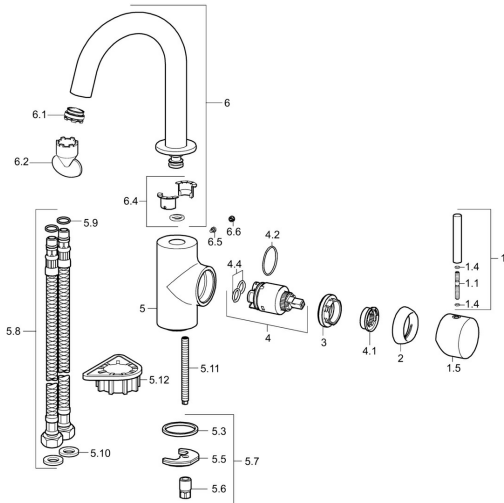

EAN: 4015474165076
static.hansa.com/52552207

Pièces de rechange

SP52552207

	Nom	Code
1	Levier, L=60, M5 IG Arrêté	59913298
1.1	Vis, M5x35	59913299
1.4	Joint, d 3x1.5	59913100
1.5	Levier Chrome Arrêté	59913300
2	Chape, 33x3 mm Chrome	59912504
3	Écrou de maintien, M40x1	1003409V
4	Cartouche, 3.5 Eco	59912324
4	Cartouche, 3.5 Classic	59913075
4.1	Temperature adjustment limiter	59912325
4.2	Joint, d 28.24x2.62 Arrêté	59912590
4.4	Joint, d 10.10x1.60 Arrêté	59905072
5.3	Joint, 43x37x3	59912506
5.5	Fixing plate	59904765
5.6	Vis, M8x1, SW13	59904766
5.7	Ensemble de fixation	59910749
5.8	Flexible d'alimentation, L=500, G3/8-M10x1	59911767
5.9	Joint, d 7.65x1.78	59902337
5.10	Joint, 9.5x14.4x2	59912551
5.11	Vis, M8x1, L=140	59912474
5.12	Plaque de fixation	59910008
6	Bec Arrêté	59913301
6.1	Aérateur, M24x1 A, 8 l/min	59913130
6.2	Clé pour aérateur, M24x1	59913134
6.4	Set de fixation pour bec	59911884
6.5	Vis, M4x7	59902075
6.6	Butée de réglage Chrome	59911840