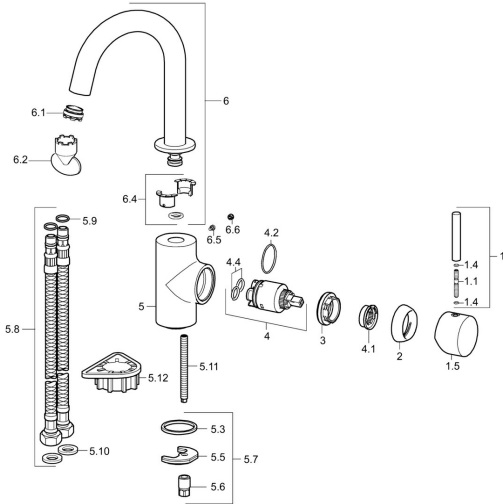

EAN: 4015474165076
static.hansa.com/52552207

Ersatzteile

SP52552207

	Name	Art.-Nr.
1	Hebel, L=60, M5 IG Ausgelaufen	59913298
1.1	Schraube, M5x35	59913299
1.4	O-Ring, d 3x1.5	59913100
1.5	Hebel Chrom Ausgelaufen	59913300
2	Abdeckkappe, 33x3 mm Chrom	59912504
3	Spann-Mutter, M40x1	1003409V
4	Kartusche, 3.5 Eco	59912324
4	Kartusche, 3.5 Classic	59913075
4.1	Temperatur-Anschlagring	59912325
4.2	O-Ring, d 28.24x2.62 Ausgelaufen	59912590
4.4	O-Ring, d 10.10x1.60 Ausgelaufen	59905072
5.3	Dichtung, 43x37x3	59912506
5.5	Befestigungsplatte	59904765
5.6	Schraube, M8x1, SW13	59904766
5.7	Befestigungssatz	59910749
5.8	Anschlußschlauch, L=500, G3/8-M10x1	59911767
5.9	O-Ring, d 7.65x1.78	59902337
5.10	Dichtung, 9.5x14.4x2	59912551
5.11	Befestigungsschraube, M8x1, L=140	59912474
5.12	PVC-Befestigungsplatte	59910008
6	Auslauf Ausgelaufen	59913301
6.1	Luftsprudler, M24x1 A, 8 l/min	59913130
6.2	Schlüssel für Luftsprudler, M24x1	59913134
6.4	Dichtungskit	59911884
6.5	Schraube, M4x7	59902075
6.6	Abdeckstopfen Chrom	59911840