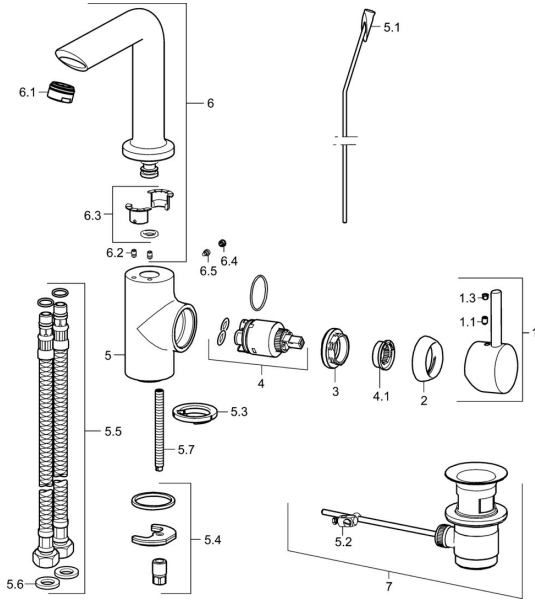

EAN: 4015474274143
static.hansa.com/52542287

Reserveonderdelen

SP52542287

	Naam	Code
1	Hendel Chroom	59913842
1.1	Schroef, M5x8, SW2.5	59904755
1.3	Sierdop Grijs	59912112
2	Kap, 33x3 mm Chroom	59912504
3	Schroefring, M40x1	1003409V
4	Binnenwerk, 3.5 Classic	59913075
4.1	Temperature adjustment limiter	59912325
5.1	Trekstang Chroom	59912804
5.1	Trekstang Chroom	59913652
5.2	Gewichtstuk	59904624
5.3	Wasser	59914591
5.4	Bevestigingsset	59910749
5.5	Flexibele aansluitingen, L=430, G3/8-M8x1	59913964
5.6	Dichting, 9.5x14.4x2	59912551
5.7	Bevestigingsschroeven, M8x1, L=140	59912474
6	Uitloop	59914198
6.1	Mousseur, M24x1, 6 l/min Chroom	59913727
6.2	Bevestigingsschroeven, M4x8	59913989
6.3	Dichting	59911884
6.4	Binnendeel temperatuurhendel Chroom	59911840
6.5	Schroef, M4x7	59902075
7	Wastegarnituur Chroom	59904620
7	Wastegarnituur, (2019-) Chroom	59914764