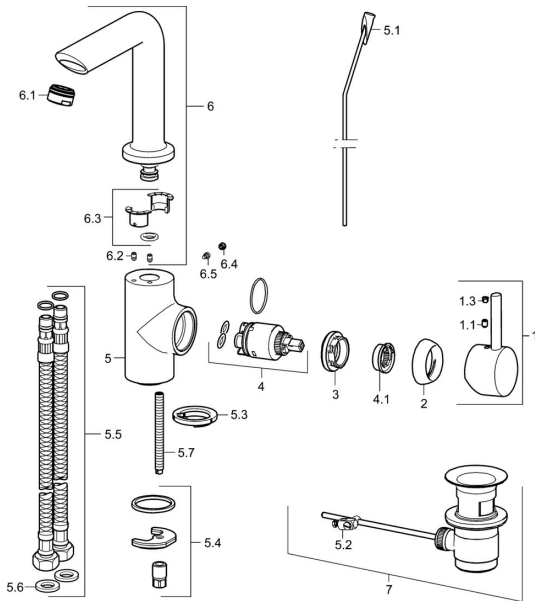

EAN: 4015474274143
static.hansa.com/52542287

Parti di ricambio

SP52542287

	Nome	Codice
1	Leva Cromo	59913842
1.1	Screw, M5x8, SW2.5	59904755
1.3	Tappo Grigio	59912112
2	Cappuccio, 33x3 mm Cromo	59912504
3	Dado di fissaggio, M40x1	1003409V
4	Cartuccia, 3.5 Classic	59913075
4.1	Temperature adjustment limiter	59912325
5.1	Asta saltarello Cromo	59912804
5.1	Asta saltarello Cromo	59913652
5.2	Snodo	59904624
5.3	Rondella	59914591
5.4	Set di fissaggio	59910749
5.5	Cannette flessibili, L=430, G3/8-M8x1	59913964
5.6	Giunto, 9.5x14.4x2	59912551
5.7	Viti di fissaggio, M8x1, L=140	59912474
6	Bocca	59914198
6.1	Aeratore, M24x1, 6 l/min Cromo	59913727
6.2	Viti di fissaggio, M4x8	59913989
6.3	Kit di guarnizione	59911884
6.4	Spinotto Cromo	59911840
6.5	Screw, M4x7	59902075
7	Scarico a saltarello Cromo	59904620
7	Scarico a saltarello, (2019-) Cromo	59914764