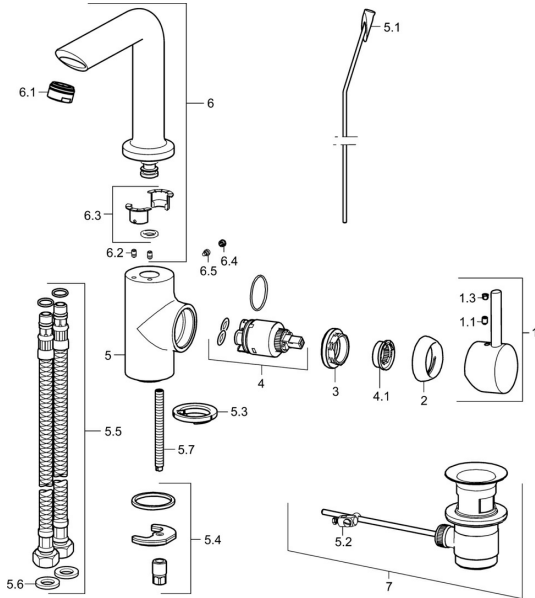

EAN: 4015474274143
static.hansa.com/52542287

Pièces de rechange

SP52542287

	Nom	Code
1	Levier Chrome	59913842
1.1	Vis, M5x8, SW2,5	59904755
1.3	Capuchon Gris	59912112
2	Chape, 33x3 mm Chrome	59912504
3	Écrou de maintien, M40x1	1003409V
4	Cartouche, 3.5 Classic	59913075
4.1	Temperature adjustment limiter	59912325
5.1	Tirette de vidage Chrome	59912804
5.1	Tirette de vidage Chrome	59913652
5.2	Joint	59904624
5.3	Bague	59914591
5.4	Ensemble de fixation	59910749
5.5	Flexible d'alimentation, L=430, G3/8-M8x1	59913964
5.6	Joint, 9.5x14.4x2	59912551
5.7	Vis, M8x1, L=140	59912474
6	Bec	59914198
6.1	Aérateur, M24x1, 6 l/min Chrome	59913727
6.2	Vis, M4x8	59913989
6.3	Set de fixation pour bec	59911884
6.4	Butée de réglage Chrome	59911840
6.5	Vis, M4x7	59902075
7	Vidage Chrome	59904620
7	Vidage, (2019-) Chrome	59914764