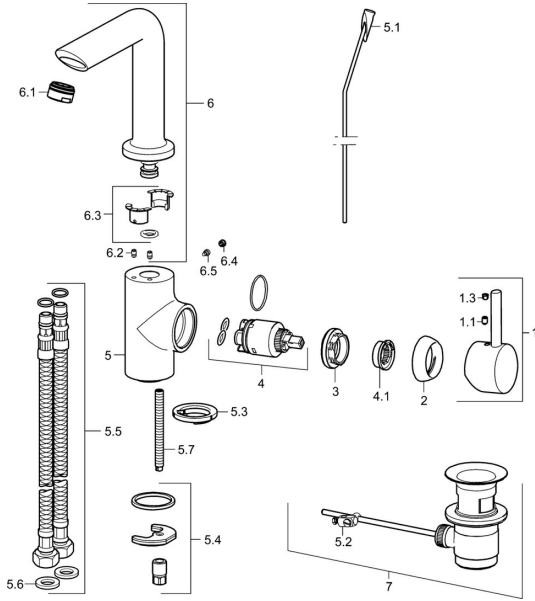

EAN: 4015474274143
static.hansa.com/52542287

Ersatzteile

SP52542287

	Name	Art.-Nr.
1	Hebel Chrom	59913842
1.1	Schraube, M5x8, SW2.5	59904755
1.3	Dekorkappe Grau	59912112
2	Abdeckkappe, 33x3 mm Chrom	59912504
3	Spann-Mutter, M40x1	1003409V
4	Kartusche, 3.5 Classic	59913075
4.1	Temperatur-Anschlagring	59912325
5.1	Zugstange mit Knopf Chrom	59912804
5.1	Zugstange mit Knopf Chrom	59913652
5.2	Gelenkstück	59904624
5.3	Bodendichtung	59914591
5.4	Befestigungssatz	59910749
5.5	Anschlußschlauch, L=430, G3/8-M8x1	59913964
5.6	Dichtung, 9.5x14.4x2	59912551
5.7	Befestigungsschraube, M8x1, L=140	59912474
6	Auslauf	59914198
6.1	Luftsprudler, M24x1, 6 l/min Chrom	59913727
6.2	Befestigungsschraube, M4x8	59913989
6.3	Dichtungskit	59911884
6.4	Abdeckstopfen Chrom	59911840
6.5	Schraube, M4x7	59902075
7	Ablaufgarnitur Chrom	59904620
7	Ablaufgarnitur, (2019-) Chrom	59914764