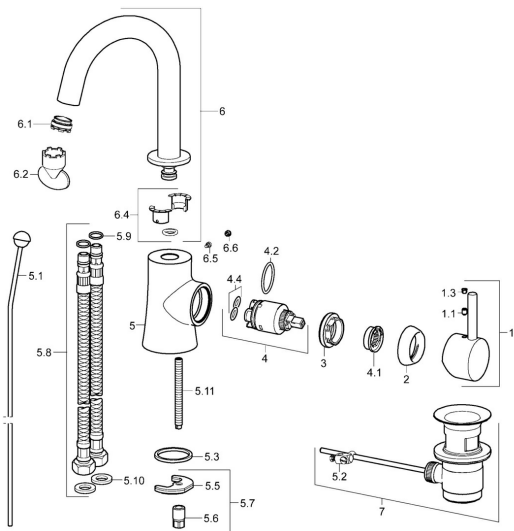

EAN: 4015474253841
static.hansa.com/52542277

Náhradné diely

SP52542277

	Názov	Kód
1	Ovládacia rukoväť Chróm	59913842
1.1	Skrutka, M5x8, SW2,5	59904755
1.3	Záslepka Sivá	59912112
2	Krytka, 33x3 mm Chróm	59912504
3	Prítlačná matica, M40x1	1003409V
4	Kartuš, 3.5 Eco	59912324
4	Kartuš, 3.5 Classic	59913075
4.1	Temperature adjustment limiter	59912325
4.2	O-kružok, d 28.24x2.62 Ukončené	59912590
4.4	O-kružok, d 10.10x1.60 Ukončené	59905072
5.1	Ovládacie tiahlo Chróm	59912505
5.2	Spojovací diel tiahla	59904624
5.3	Tesnenie, 43x37x3	59912506
5.5		59904765
5.6	Skrutka, M8x1, SW13	59904766
5.7	Upevňovací set	59912113
5.8	Flexibilná hadička, L=500, G3/8-M10x1	59911767
5.9	O-kružok, d 7.65x1.78	59902337
5.10	Tesnenie, 9.5x14.4x2	59912551
5.11	Upevňovacia skrutka, M8x1, L=140	59912474
6	Výtokové rameno Ukončené	59913301
6.1	Aerator, M24x1 STD HC	59913741
6.2	Kľúč k aerátoru, M24x1	59913134
6.4	Tesnenie sada	59911884
6.5	Skrutka, M4x7	59902075
6.6	Vymedzovacia vložka Chróm	59911840
7	Vypúšťací ventil umývadla Chróm	59904620