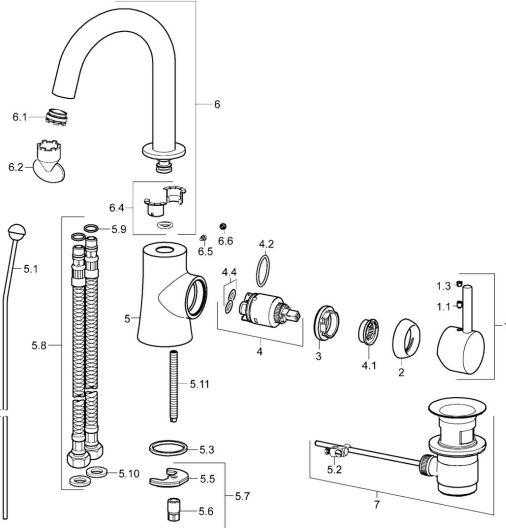

EAN: 4015474253841
static.hansa.com/52542277

Reserveonderdelen

SP52542277

	Naam	Code
1	Hendel Chroom	59913842
1.1	Schroef, M5x8, SW2.5	59904755
1.3	Sierdop Grijs	59912112
2	Kap, 33x3 mm Chroom	59912504
3	Schroefring, M40x1	1003409V
4	Binnenwerk, 3.5 Eco	59912324
4	Binnenwerk, 3.5 Classic	59913075
4.1	Temperature adjustment limiter	59912325
4.2	O-ring, d 28.24x2.62 Stopgezet	59912590
4.4	O-ring, d 10.10x1.60 Stopgezet	59905072
5.1	Trekstang Chroom	59912505
5.2	Gewrichtstuk	59904624
5.3	Dichting, 43x37x3	59912506
5.5	Fixing plate	59904765
5.6	Schroef, M8x1, SW13	59904766
5.7	Bevestigingsset	59912113
5.8	Flexibele aansluitingen, L=500, G3/8-M10x1	59911767
5.9	O-ring, d 7.65x1.78	59902337
5.10	Dichting, 9.5x14.4x2	59912551
5.11	Bevestigingsschroeven, M8x1, L=140	59912474
6	Uitloop Stopgezet	59913301
6.1	Mousseur, M24x1 STD HC	59913741
6.2	Schuimstralersleutel, M24x1	59913134
6.4	Dichting	59911884
6.5	Schroef, M4x7	59902075
6.6	Binnendeel temperatuurhendel Chroom	59911840
7	Wastegarnituur Chroom	59904620