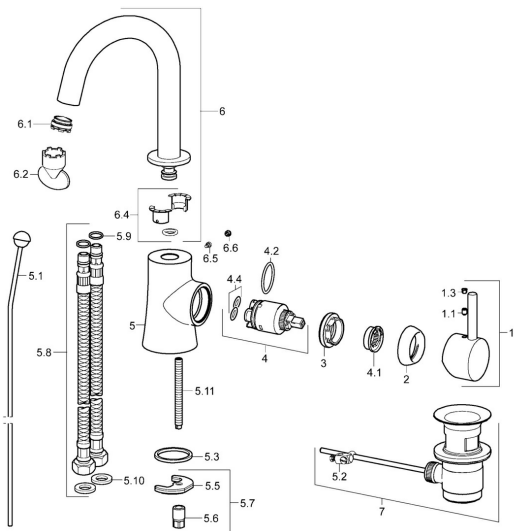

EAN: 4015474253841
static.hansa.com/52542277

Parti di ricambio

SP52542277

	Nome	Codice
1	Leva Cromo	59913842
1.1	Screw, M5x8, SW2.5	59904755
1.3	Tappo Grigio	59912112
2	Cappuccio, 33x3 mm Cromo	59912504
3	Dado di fissaggio, M40x1	1003409V
4	Cartuccia, 3.5 Eco	59912324
4	Cartuccia, 3.5 Classic	59913075
4.1	Temperature adjustment limiter	59912325
4.2	O-ring, d 28.24x2.62 Fuori produzione	59912590
4.4	O-ring, d 10.10x1.60 Fuori produzione	59905072
5.1	Asta saltarello Cromo	59912505
5.2	Snodo	59904624
5.3	Giunto, 43x37x3	59912506
5.5	Fixing plate	59904765
5.6	Screw, M8x1, SW13	59904766
5.7	Set di fissaggio	59912113
5.8	Cannette flessibili, L=500, G3/8-M10x1	59911767
5.9	O-ring, d 7.65x1.78	59902337
5.10	Giunto, 9.5x14.4x2	59912551
5.11	Viti di fissaggio, M8x1, L=140	59912474
6	Bocca Fuori produzione	59913301
6.1	Aeratore, M24x1 STD HC	59913741
6.2	Chiave per aeratore, M24x1	59913134
6.4	Kit di guarnizione	59911884
6.5	Screw, M4x7	59902075
6.6	Spinotto Cromo	59911840
7	Scarico a saltarello Cromo	59904620