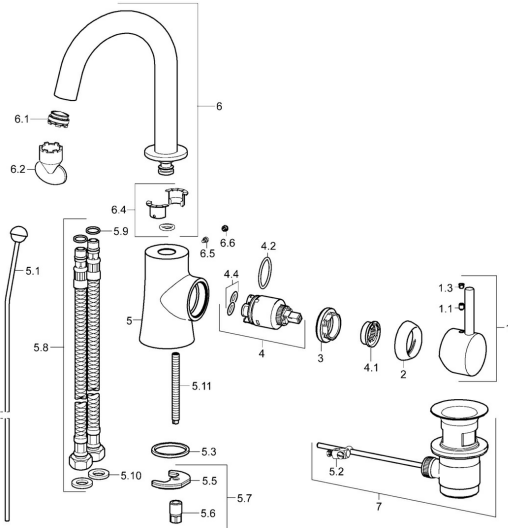

EAN: 4015474253841
static.hansa.com/52542277

Pièces de rechange

SP52542277

| | Nom | Code |
|------|--|----------|
| 1 | Levier Chrome | 59913842 |
| 1.1 | Vis, M5x8, SW2,5 | 59904755 |
| 1.3 | Capuchon Gris | 59912112 |
| 2 | Chape, 33x3 mm Chrome | 59912504 |
| 3 | Écrou de maintien, M40x1 | 1003409V |
| 4 | Cartouche, 3.5 Eco | 59912324 |
| 4 | Cartouche, 3.5 Classic | 59913075 |
| 4.1 | Temperature adjustment limiter | 59912325 |
| 4.2 | Joint, d 28.24x2.62 Arrête | 59912590 |
| 4.4 | Joint, d 10.10x1.60 Arrête | 59905072 |
| 5.1 | Tirette de vidage Chrome | 59912505 |
| 5.2 | Joint | 59904624 |
| 5.3 | Joint, 43x37x3 | 59912506 |
| 5.5 | Fixing plate | 59904765 |
| 5.6 | Vis, M8x1, SW13 | 59904766 |
| 5.7 | Ensemble de fixation | 59912113 |
| 5.8 | Flexible d'alimentation, L=500, G3/8-M10x1 | 59911767 |
| 5.9 | Joint, d 7.65x1.78 | 59902337 |
| 5.10 | Joint, 9.5x14.4x2 | 59912551 |
| 5.11 | Vis, M8x1, L=140 | 59912474 |
| 6 | Bec Arrête | 59913301 |
| 6.1 | Aérateur, M24x1 STD HC | 59913741 |
| 6.2 | Clé pour aérateur, M24x1 | 59913134 |
| 6.4 | Set de fixation pour bec | 59911884 |
| 6.5 | Vis, M4x7 | 59902075 |
| 6.6 | Butée de réglage Chrome | 59911840 |
| 7 | Vidage Chrome | 59904620 |