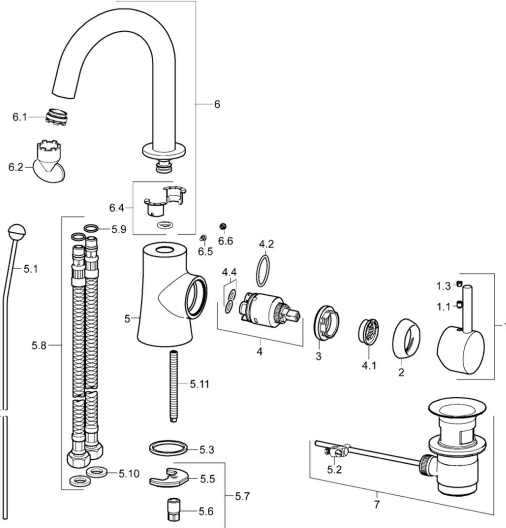

EAN: 4015474253841
static.hansa.com/52542277

Ersatzteile

SP52542277

	Name	Art.-Nr.
1	Hebel Chrom	59913842
1.1	Schraube, M5x8, SW2.5	59904755
1.3	Dekorkappe Grau	59912112
2	Abdeckkappe, 33x3 mm Chrom	59912504
3	Spann-Mutter, M40x1	1003409V
4	Kartusche, 3.5 Eco	59912324
4	Kartusche, 3.5 Classic	59913075
4.1	Temperatur-Anschlagring	59912325
4.2	O-Ring, d 28.24x2.62 Ausgelaufen	59912590
4.4	O-Ring, d 10.10x1.60 Ausgelaufen	59905072
5.1	Zugstange mit Knopf Chrom	59912505
5.2	Gelenkstück	59904624
5.3	Dichtung, 43x37x3	59912506
5.5	Befestigungsplatte	59904765
5.6	Schraube, M8x1, SW13	59904766
5.7	Befestigungssatz	59912113
5.8	Anschlußschlauch, L=500, G3/8-M10x1	59911767
5.9	O-Ring, d 7.65x1.78	59902337
5.10	Dichtung, 9.5x14.4x2	59912551
5.11	Befestigungsschraube, M8x1, L=140	59912474
6	Auslauf Ausgelaufen	59913301
6.1	Luftsprudler, M24x1 STD HC	59913741
6.2	Schlüssel für Luftsprudler, M24x1	59913134
6.4	Dichtungskit	59911884
6.5	Schraube, M4x7	59902075
6.6	Abdeckstopfen Chrom	59911840
7	Ablaufgarnitur Chrom	59904620