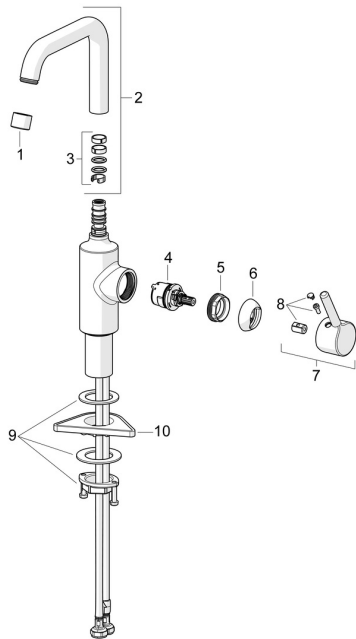

EAN: 4057304017223
static.hansa.com/52542267

Náhradné diely

SP52552267

	Názov	Kód
01	Aerator, M22x1 STD HC PCA, 6 l/min Chróm	59914428
02	Vysoký výtok Chróm	1012809V
03	Tesnenie výtokového ramena	59914266
04	Kartuš, 3.0	1014428V
05	Prítlačná matica, M34x1.5	1012133V
06	Krytka Chróm	1012132V
07	Ovládacia rukoväť Chróm	1001749V
08	Záslepka Chróm	1012105V
09	Upevňovací set	59913479
10	Podložka	59910008