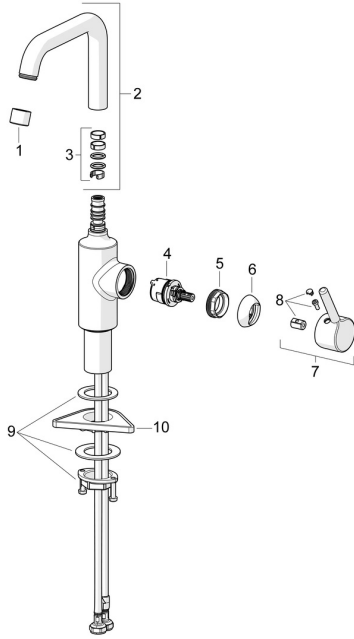

## Reserveonderdelen

### SP52552267

	Naam	Code
01	Mousseur, M22x1 STD HC PCA, 6 l/min Chromo	59914428
02	Hoge uitloop Chromo	1012809V
03	Dichting uitloop	59914266
04	Binnenwerk, 3.0	1014428V
05	Schroefring, M34x1.5	1012133V
06	Kap Chromo	1012132V
07	Hendel Chromo	1001749V
08	Sierdop Chromo	1012105V
09	Bevestigingsset	59913479
10	Verstevigingsplaat	59910008