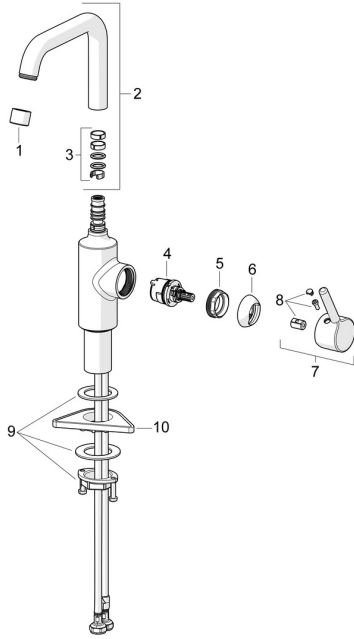

EAN: 4057304017223
static.hansa.com/52542267

Ersatzteile

SP52552267

	Name	Art.-Nr.
01	Luftsprudler, M22x1 STD HC PCA, 6 l/min Chrom	59914428
02	Auslauf hoch Chrom	1012809V
03	Auslaufdichtung	59914266
04	Kartusche, 3.0	1014428V
05	Spann-Mutter, M34x1.5	1012133V
06	Abdeckkappe Chrom	1012132V
07	Hebel Chrom	1001749V
08	Dekorkappe Chrom	1012105V
09	Befestigungssatz	59913479
10	PVC-Befestigungsplatte	59910008