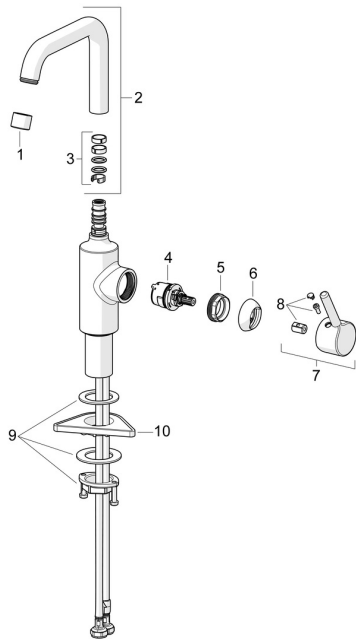

EAN: 4057304017223
static.hansa.com/52542267

Náhradní díly

SP52552267

	Název	Kód
01	Aerator, M22x1 STD HC PCA, 6 l/min Chrom	59914428
02	Vysoký výtokové rameno Chrom	1012809V
03	Těsnění výtokového ramene	59914266
04	Kartuše, 3.0	1014428V
05	Upevňovací matice, M34x1.5	1012133V
06	Krytka Chrom	1012132V
07	Páka Chrom	1001749V
08	Záslepka Chrom	1012105V
09	Upevňovací set	59913479
10	Upevňovací destička	59910008