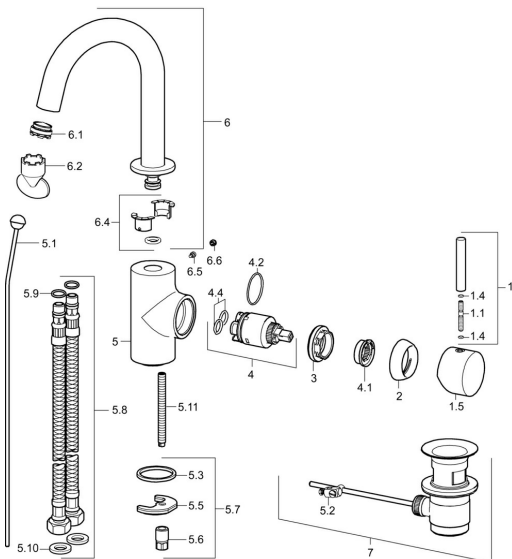

EAN: 4015474165069
static.hansa.com/52542207

Náhradné diely

SP52542207

	Názov	Kód
1	Ovládacia rukoväť, L=60, M5 IG Ukončené	59913298
1.1	Skrutka, M5x35	59913299
1.4	O-kružok, d 3x1.5	59913100
1.5	Ovládacia rukoväť Chróm Ukončené	59913300
2	Krytka, 33x3 mm Chróm	59912504
3	Prítlačná matica, M40x1	1003409V
4	Kartuš, 3.5 Eco	59912324
4	Kartuš, 3.5 Classic	59913075
4.1	Temperature adjustment limiter	59912325
4.2	O-kružok, d 28.24x2.62 Ukončené	59912590
4.4	O-kružok, d 10.10x1.60 Ukončené	59905072
5.1	Ovládacie tiahlo Chróm	59912505
5.2	Spojovací diel tiahla	59904624
5.3	Tesnenie, 43x37x3	59912506
5.5		59904765
5.6	Skrutka, M8x1, SW13	59904766
5.7	Upevňovací set	59910749
5.8	Flexibilná hadička, L=500, G3/8-M10x1	59911767
5.9	O-kružok, d 7.65x1.78	59902337
5.10	Tesnenie, 9.5x14.4x2	59912551
5.11	Upevňovacia skrutka, M8x1, L=140	59912474
6	Výtokové rameno Ukončené	59913301
6.1	Aerator, M24x1 A, 8 l/min	59913130
6.2	Kľúč k aerátoru, M24x1	59913134
6.4	Tesnenie sada	59911884
6.5	Skrutka, M4x7	59902075
6.6	Vymedzovacia vložka Chróm	59911840
7	Vypúšťací ventil umývadla Chróm	59904620
N.I.	Aerator, M24x1 STD HC	59913741