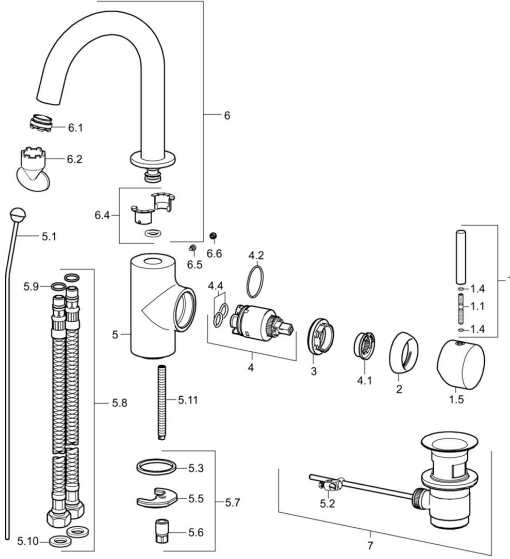

EAN: 4015474165069
static.hansa.com/52542207

Reserveonderdelen

SP52542207

	Naam	Code
1	Hendel, L=60, M5 IG Stopgezet	59913298
1.1	Schroef, M5x35	59913299
1.4	O-ring, d 3x1.5	59913100
1.5	Hendel Chroom Stopgezet	59913300
2	Kap, 33x3 mm Chroom	59912504
3	Schroefring, M40x1	1003409V
4	Binnenwerk, 3.5 Eco	59912324
4	Binnenwerk, 3.5 Classic	59913075
4.1	Temperature adjustment limiter	59912325
4.2	O-ring, d 28.24x2.62 Stopgezet	59912590
4.4	O-ring, d 10.10x1.60 Stopgezet	59905072
5.1	Trekstang Chroom	59912505
5.2	Gewrichtstuk	59904624
5.3	Dichting, 43x37x3	59912506
5.5	Fixing plate	59904765
5.6	Schroef, M8x1, SW13	59904766
5.7	Bevestigingsset	59910749
5.8	Flexibele aansluitingen, L=500, G3/8-M10x1	59911767
5.9	O-ring, d 7.65x1.78	59902337
5.10	Dichting, 9.5x14.4x2	59912551
5.11	Bevestigingsschroeven, M8x1, L=140	59912474
6	Uitloop Stopgezet	59913301
6.1	Mousseur, M24x1 A, 8 l/min	59913130
6.2	Schuimstralersleutel, M24x1	59913134
6.4	Dichting	59911884
6.5	Schroef, M4x7	59902075
6.6	Binnendeel temperatuurhendel Chroom	59911840
7	Wastegarnituur Chroom	59904620
N.I.	Mousseur, M24x1 STD HC	59913741