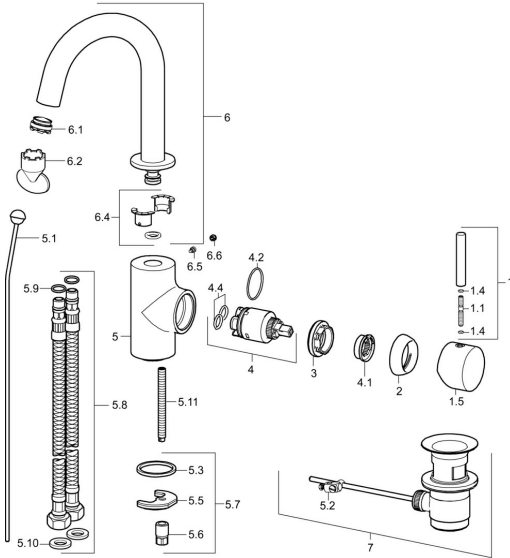

EAN: 4015474165069
static.hansa.com/52542207

Parti di ricambio

SP52542207

	Nome	Codice
1	Leva, L=60, M5 IG Fuori produzione	59913298
1.1	Screw, M5x35	59913299
1.4	O-ring, d 3x1.5	59913100
1.5	Leva Cromo Fuori produzione	59913300
2	Cappuccio, 33x3 mm Cromo	59912504
3	Dado di fissaggio, M40x1	1003409V
4	Cartuccia, 3.5 Eco	59912324
4	Cartuccia, 3.5 Classic	59913075
4.1	Temperature adjustment limiter	59912325
4.2	O-ring, d 28.24x2.62 Fuori produzione	59912590
4.4	O-ring, d 10.10x1.60 Fuori produzione	59905072
5.1	Asta saltarello Cromo	59912505
5.2	Snodo	59904624
5.3	Giunto, 43x37x3	59912506
5.5	Fixing plate	59904765
5.6	Screw, M8x1, SW13	59904766
5.7	Set di fissaggio	59910749
5.8	Cannette flessibili, L=500, G3/8-M10x1	59911767
5.9	O-ring, d 7.65x1.78	59902337
5.10	Giunto, 9.5x14.4x2	59912551
5.11	Viti di fissaggio, M8x1, L=140	59912474
6	Bocca Fuori produzione	59913301
6.1	Aeratore, M24x1 A, 8 l/min	59913130
6.2	Chiave per aeratore, M24x1	59913134
6.4	Kit di guarnizione	59911884
6.5	Screw, M4x7	59902075
6.6	Spinotto Cromo	59911840
7	Scarico a saltarello Cromo	59904620
N.I.	Aeratore, M24x1 STD HC	59913741