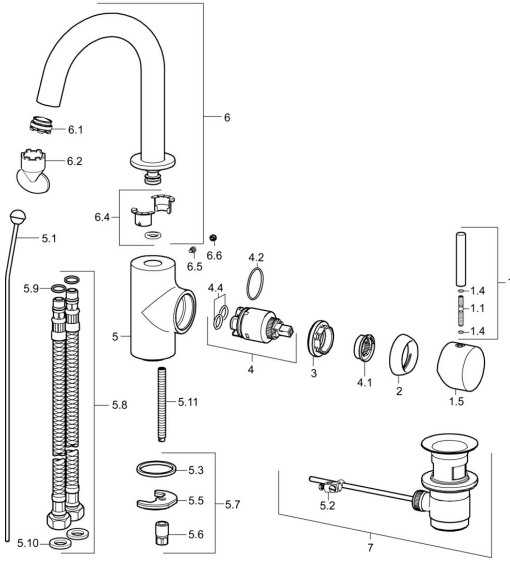

EAN: 4015474165069
static.hansa.com/52542207

Pièces de rechange

SP52542207

	Nom	Code
1	Levier, L=60, M5 IG Arrêté	59913298
1.1	Vis, M5x35	59913299
1.4	Joint, d 3x15	59913100
1.5	Levier Chrome Arrêté	59913300
2	Chape, 33x3 mm Chrome	59912504
3	Écrou de maintien, M40x1	1003409V
4	Cartouche, 3.5 Eco	59912324
4	Cartouche, 3.5 Classic	59913075
4.1	Temperature adjustment limiter	59912325
4.2	Joint, d 28.24x2.62 Arrêté	59912590
4.4	Joint, d 10.10x1.60 Arrêté	59905072
5.1	Tirette de vidage Chrome	59912505
5.2	Joint	59904624
5.3	Joint, 43x37x3	59912506
5.5	Fixing plate	59904765
5.6	Vis, M8x1, SW13	59904766
5.7	Ensemble de fixation	59910749
5.8	Flexible d'alimentation, L=500, G3/8-M10x1	59911767
5.9	Joint, d 7.65x1.78	59902337
5.10	Joint, 9.5x14.4x2	59912551
5.11	Vis, M8x1, L=140	59912474
6	Bec Arrêté	59913301
6.1	Aérateur, M24x1 A, 8 l/min	59913130
6.2	Clé pour aérateur, M24x1	59913134
6.4	Set de fixation pour bec	59911884
6.5	Vis, M4x7 Arrêté	59902075
6.6	Butée de réglage Chrome	59911840
7	Vidage Chrome	59904620
N.I.	Aérateur, M24x1 STD HC	59913741