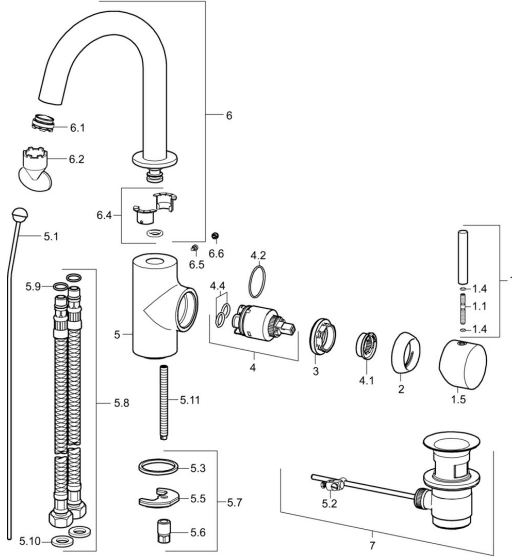

EAN: 4015474165069
static.hansa.com/52542207

Ersatzteile

SP52542207

	Name	Art.-Nr.
1	Hebel, L=60, M5 IG Ausgelaufen	59913298
1.1	Schraube, M5x35	59913299
1.4	O-Ring, d 3x1.5	59913100
1.5	Hebel Chrom Ausgelaufen	59913300
2	Abdeckkappe, 33x3 mm Chrom	59912504
3	Spann-Mutter, M40x1	1003409V
4	Kartusche, 3.5 Eco	59912324
4	Kartusche, 3.5 Classic	59913075
4.1	Temperatur-Anschlagring	59912325
4.2	O-Ring, d 28.24x2.62 Ausgelaufen	59912590
4.4	O-Ring, d 10.10x1.60 Ausgelaufen	59905072
5.1	Zugstange mit Knopf Chrom	59912505
5.2	Gelenkstück	59904624
5.3	Dichtung, 43x37x3	59912506
5.5	Befestigungsplatte	59904765
5.6	Schraube, M8x1, SW13	59904766
5.7	Befestigungssatz	59910749
5.8	Anschlußschlauch, L=500, G3/8-M10x1	59911767
5.9	O-Ring, d 7.65x1.78	59902337
5.10	Dichtung, 9.5x14.4x2	59912551
5.11	Befestigungsschraube, M8x1, L=140	59912474
6	Auslauf Ausgelaufen	59913301
6.1	Luftsprudler, M24x1 A, 8 l/min	59913130
6.2	Schlüssel für Luftsprudler, M24x1	59913134
6.4	Dichtungskit	59911884
6.5	Schraube, M4x7	59902075
6.6	Abdeckstopfen Chrom	59911840
7	Ablaufgarnitur Chrom	59904620
N.I.	Luftsprudler, M24x1 STD HC	59913741