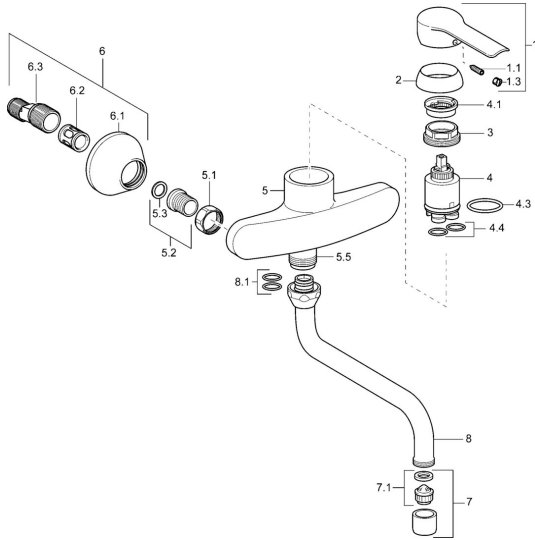

EAN: 4015474094789
static.hansa.com/52532107

Reserveonderdelen

SP52532103

	Naam	Code
1	Handel Chroom	59914629
1	Handel Chroom	59913903
1.1	Schroef, M5x8, SW2.5	59904755
1.3	Sierdop Grijs	59912112
2	Kap, 33x3 mm Chroom	59912504
3	Schroefring, M37x1, AF30 Stopgezet	59912111
4	Binnenwerk, 3.5 Eco	59912324
4.1	Temperature adjustment limiter	59912325
4.3	O-ring, d 28.24x2.62 Stopgezet	59912590
4.4	O-ring, d 10.10x1.60 Stopgezet	59905072
5.1	Aansluiting moer, G3/4, AF30	59902230
5.2	Zetel, G1/2, L, WAF10	59904618
5.3	Borgring, 23.9x15.2x2	59902689
5.6	Nippel, G1/2xG3/4 Stopgezet	59912233
6	Excentrieke, G3/4xG1/2 Chroom	59904793
6.2	Geluiddemper	59904792
6.3	Excentrieke aansluiting, G3/4xG1/2, DN15	59910254
7	Mousseur, M22x1 A Stopgezet	59902365
7.1	Mousseur, M22/24 A	59902081
8	Uitloop, L=200, G3/4 Chroom	59911171
8.1	O-ring, d 13.5x2.75	59910551
N.I.	Sleutel, SW30/34	59912108