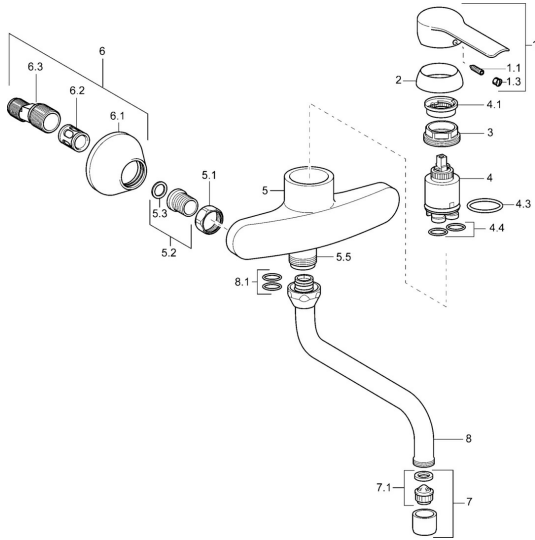

EAN: 4015474094789
static.hansa.com/52532107

Pièces de rechange

SP52532103

	Nom	Code
1	Levier Chrome	59914629
1	Levier Chrome	59913903
1.1	Vis, M5x8, SW2.5	59904755
1.3	Capuchon Gris	59912112
2	Chape, 33x3 mm Chrome	59912504
3	Écrou de maintien, M37x1, AF30 Arrêté	59912111
4	Cartouche, 3.5 Eco	59912324
4.1	Temperature adjustment limiter	59912325
4.3	Joint, d 28.24x2.62 Arrêté	59912590
4.4	Joint, d 10.10x1.60 Arrêté	59905072
5.1	Écrou de connexion, G3/4, AF30	59902230
5.2	Siège, G1/2, L, WAF10	59904618
5.3	Joint, 23.9x15.2x2	59902689
5.6	Nipple, G1/2xG3/4 Arrêté	59912233
6	Excentrique, G3/4xG1/2 Chrome	59904793
6.2	Silencieux	59904792
6.3	Connecteur excentrique, G3/4xG1/2, DN15	59910254
7	Aérateur, M22x1 A Arrêté	59902365
7.1	Aérateur, M22/24 A	59902081
8	Bec, L=200, G3/4 Chrome	59911171
8.1	Joint, d 13.5x2.75	59910551
N.I.	Clef, SW30/34	59912108