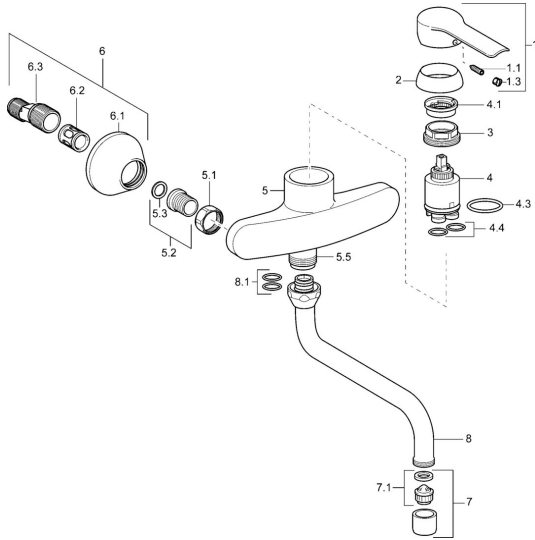

EAN: 4015474094789
static.hansa.com/52532107

Ersatzteile

SP52532103

	Name	Art.-Nr.
1	Hebel Chrom	59914629
1	Hebel Chrom	59913903
1.1	Schraube, M5x8, SW2.5	59904755
1.3	Dekorkappe Grau	59912112
2	Abdeckkappe, 33x3 mm Chrom	59912504
3	Spann-Mutter, M37x1, AF30 Ausgelaufen	59912111
4	Kartusche, 3.5 Eco	59912324
4.1	Temperatur-Anschlagring	59912325
4.3	O-Ring, d 28.24x2.62 Ausgelaufen	59912590
4.4	O-Ring, d 10.10x1.60 Ausgelaufen	59905072
5.1	Anschlussmutter, G3/4, AF30	59902230
5.2	Sitz, G1/2, L, WAF10	59904618
5.3	Haltering, 23.9x15.2x2	59902689
5.6	Nippel, G1/2xG3/4 Ausgelaufen	59912233
6	S-Anschluss, G3/4xG1/2 Chrom	59904793
6.2	Schalldämpfer	59904792
6.3	Exzenter-Anschluss, G3/4xG1/2, DN15	59910254
7	Luftsprudler, M22x1 A Ausgelaufen	59902365
7.1	Luftsprudler, M22/24 A	59902081
8	Auslauf, L=200, G3/4 Chrom	59911171
8.1	O-Ring, d 13.5x2.75	59910551
N.I.	Schlüssel, SW30/34	59912108