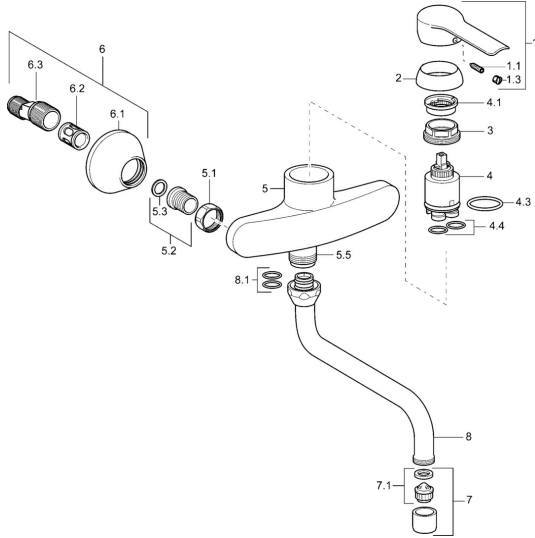

EAN: 4015474092556
static.hansa.com/52532103

Reserveonderdelen

SP52532103

| | Naam | Code |
|------|---|----------|
| 1 | Handel Chroom | 59914629 |
| 1 | Handel Chroom | 59913903 |
| 1.1 | Schroef, M5x8, SW2.5 | 59904755 |
| 1.3 | Sierdop Grijs | 59912112 |
| 2 | Kap, 33x3 mm Chroom | 59912504 |
| 3 | Schroefring, M37x1, AF30 Stopgezet | 59912111 |
| 4 | Binnenwerk, 3.5 Eco | 59912324 |
| 4.1 | Temperature adjustment limiter | 59912325 |
| 4.3 | O-ring, d 28.24x2.62 Stopgezet | 59912590 |
| 4.4 | O-ring, d 10.10x1.60 Stopgezet | 59905072 |
| 5.1 | Aansluiting moer, G3/4, AF30 | 59902230 |
| 5.2 | Zetel, G1/2, L, WAF10 | 59904618 |
| 5.3 | Borgring, 23.9x15.2x2 | 59902689 |
| 5.6 | Nippel, G1/2xG3/4 Stopgezet | 59912233 |
| 6 | Excentrieke, G3/4xG1/2 Chroom | 59904793 |
| 6.2 | Geluidemper | 59904792 |
| 6.3 | Excentrieke aansluiting, G3/4xG1/2, DN15 | 59910254 |
| 7 | Mousseur, M22x1 A Stopgezet | 59902365 |
| 7.1 | Mousseur, M22/24 A | 59902081 |
| 8 | Uitloop, L=200, G3/4 Chroom | 59911171 |
| 8.1 | O-ring, d 13.5x2.75 | 59910551 |
| N.I. | Sleutel, SW30/34 | 59912108 |