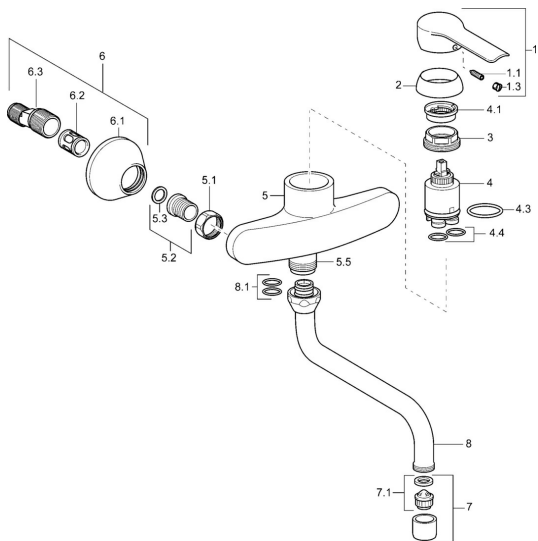

EAN: 4015474092556
static.hansa.com/52532103

Náhradní díly

SP52532103

	Název	Kód
1	Páka Chrom	59914629
1	Páka Chrom	59913903
1.1	Šroub, M5x8, SW2.5	59904755
1.3	Záslepka Šedá	59912112
2	Krytka, 33x3 mm Chrom	59912504
3	Upevňovací matice, M37x1, AF30 Ukončeno	59912111
4	Kartuše, 3.5 Eco	59912324
4.1	Temperature adjustment limiter	59912325
4.3	O-kroužek, d 28.24x2.62 Ukončeno	59912590
4.4	O-kroužek, d 10.10x1.60 Ukončeno	59905072
5.1	Připojovací matice, G3/4, AF30	59902230
5.2	Seat, G1/2, L, WAF10	59904618
5.3	Těsnící kroužek, 23.9x15.2x2	59902689
5.6	Šroubení, G1/2xG3/4 Ukončeno	59912233
6	Excentrický, G3/4xG1/2 Chrom	59904793
6.2	Tlumič	59904792
6.3	Excentrická spojka, G3/4xG1/2, DN15	59910254
7	Aerator, M22x1 A Ukončeno	59902365
7.1	Aerator, M22/24 A	59902081
8	Výtokové rameno, L=200, G3/4 Chrom	59911171
8.1	O-kroužek, d 13.5x2.75	59910551
N.I.	Klíč, SW30/34	59912108