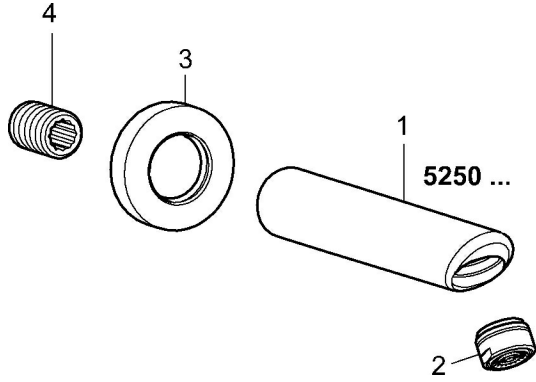

### SP52502100

	Názov	Kód
2	Aerator, M24x1 B Chróm	59905872
3	Príruba Chróm	59912512
4	Vsuvka <b>Ukončené</b>	59905534