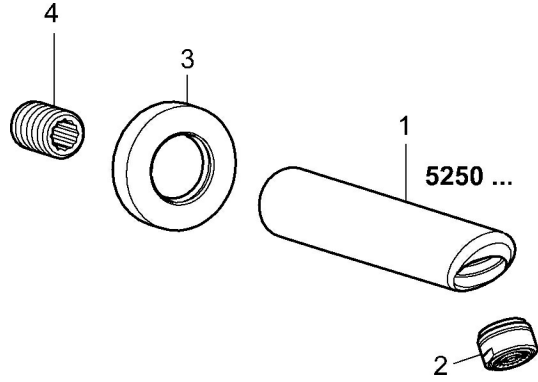

EAN: 4015474068445
static.hansa.com/52502100

Reserveonderdelen

SP52502100

	Naam	Code
2	Mousseur, M24x1 B Chrom	59905872
3	Flens Chrom	59912512
4	Nippel Stopgezet	59905534