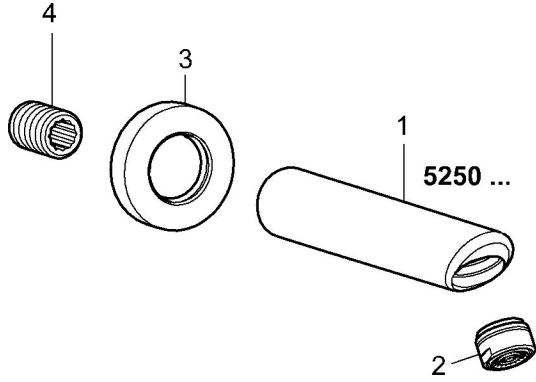

EAN: 4015474068445
static.hansa.com/52502100

Parti di ricambio

SP52502100

	Nome	Codice
2	Aereatore, M24x1 B Cromo	59905872
3	Fflangia Cromo	59912512
4	Niplo Fuori produzione	59905534