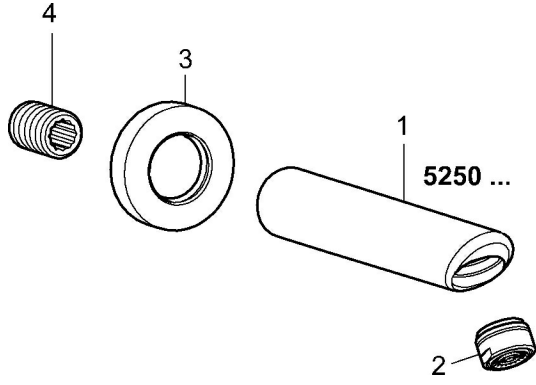

EAN: 4015474068445
static.hansa.com/52502100

Pièces de rechange

SP52502100

	Nom	Code
2	Aérateur, M24x1 B Chrome	59905872
3	Bride Chrome	59912512
4	Nipple Arrête	59905534