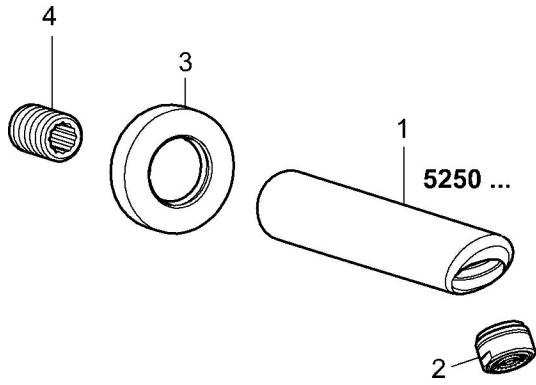

EAN: 4015474068445
static.hansa.com/52502100

Ersatzteile

SP52502100

	Name	Art.-Nr.
2	Luftsprudler, M24x1 B Chrom	59905872
3	Flansch Chrom	59912512
4	Nippel Ausgelaufen	59905534