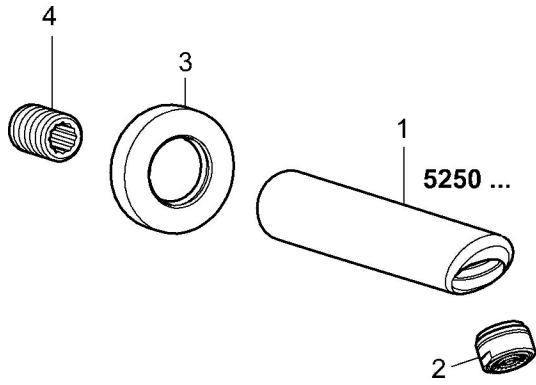

### SP52502100

	Název	Kód
2	Aerator, M24x1 B Chrom	59905872
3	Příruba Chrom	59912512
4	Šroubení <span>Ukončeno</span>	59905534