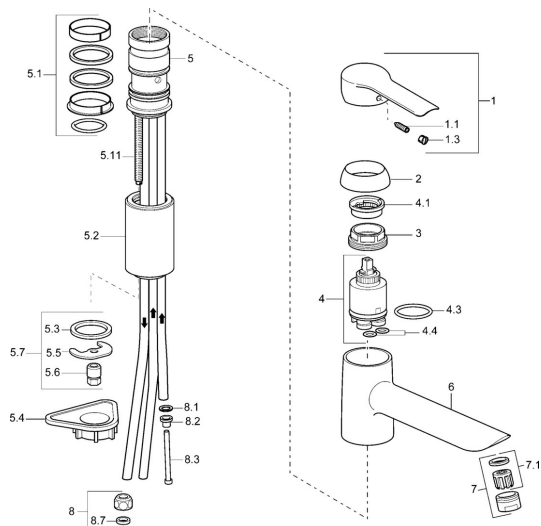

EAN: 4015474094727
static.hansa.com/52491107

Náhradné diely

SP52491103

	Názov	Kód
1	Ovládacia rukoväť Chróm	59914629
1	Ovládacia rukoväť Chróm	59913903
1.1	Skrutka, M5x8, SW2.5	59904755
1.3	Záslepka Sivá	59912112
2	Krytka, 33x3 mm Chróm	59912504
3	Prítlačná matica, M37x1, AF30 Ukončené	59912111
4	Kartuš, 3.5 Eco	59912324
4.1	Temperature adjustment limiter	59912325
4.3	O-kružok, d 28.24x2.62 Ukončené	59912590
4.4	O-kružok, d 10.10x1.60 Ukončené	59905072
5.1	Tesnenie sada	59912514
5.2	Vymedzovacia podložka Chróm Ukončené	59912516
5.3	Tesnenie, 43x37x3	59912506
5.4	Podložka	59910008
5.5		59904765
5.6	Skrutka, M8x1, SW13	59904766
5.7	Upevňovací set	59912113
5.11	Upevňovacia skrutka, M8x1, L=140	59912474
6	Výtokové rameno Chróm Ukončené	59912513
7	Aerator, M24x1 A, low pressure Chróm	59902692
7.1	Aerator, M22/24, ND	59901553
8	Montáž matice	59904969
8.1	Tesnenie sada, 14.9x8.5x1	59902352
8.2	Tesnenie sada, 10x8	59902272
8.3	Pripájacie hadičky	59902151
8.7	Tesnenie, 15x8x4 Ukončené	59902270
N.I.	Kľúč, SW30/34	59912108