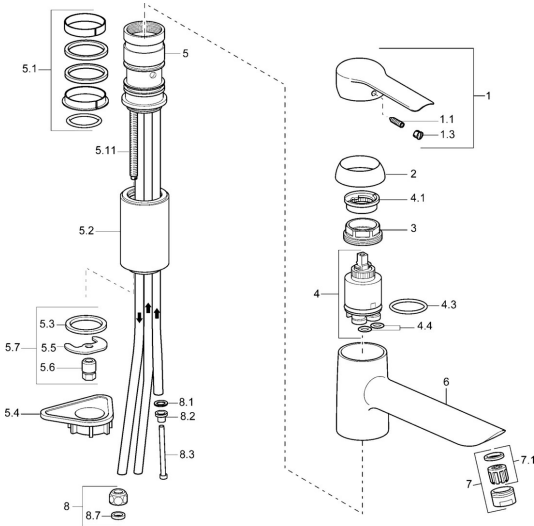

EAN: 4015474094727
static.hansa.com/52491107

Parti di ricambio

SP52491103

	Nome	Codice
1	Leva Cromo	59914629
1	Leva Cromo	59913903
1.1	Screw, M5x8, SW2.5	59904755
1.3	Tappo Grigio	59912112
2	Cappuccio, 33x3 mm Cromo	59912504
3	Dado di fissaggio, M37x1, AF30	59912111
4	Cartuccia, 3.5 Eco	59912324
4.1	Temperature adjustment limiter	59912325
4.3	O-ring, d 28.24x2.62	59912590
4.4	O-ring, d 10.10x1.60	59905072
5.1	Kit di guarnizione	59912514
5.2	Distanziatori Cromo	59912516
5.3	Giunto, 43x37x3	59912506
5.4	Base per fissaggio	59910008
5.5	Fixing plate	59904765
5.6	Screw, M8x1, SW13	59904766
5.7	Set di fissaggio	59912113
5.11	Viti di fissaggio, M8x1, L=140	59912474
6	Bocca Cromo	59912513
7	Aeratore, M24x1 A, low pressure Cromo	59902692
7.1	Aeratore, M22/24, ND	59901553
8	Raccordo dado	59904969
8.1	Kit di guarnizione, 14.9x8.5x1	59902352
8.2	Kit di guarnizione, 10x8	59902272
8.3	Tubo flessibile	59902151
8.7	Giunto, 15x8x4	59902270
N.I.	Chiave, SW30/34	59912108