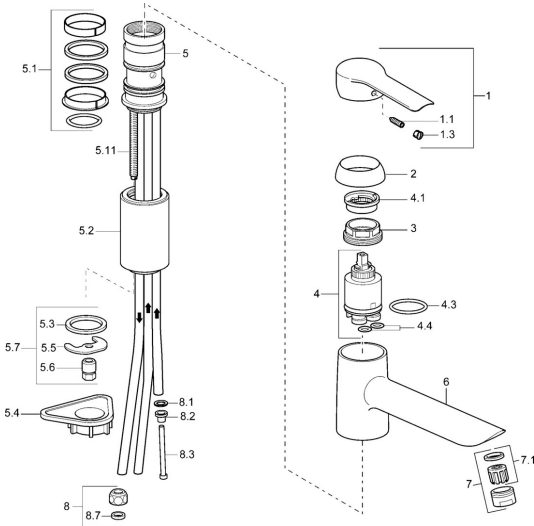

EAN: 4015474094727
static.hansa.com/52491107

Pièces de rechange

SP52491103

	Nom	Code
1	Levier Chrome	59914629
1	Levier Chrome	59913903
1.1	Vis, M5x8, SW2.5	59904755
1.3	Capuchon Gris	59912112
2	Chape, 33x3 mm Chrome	59912504
3	Écrou de maintien, M37x1, AF30 Arrêté	59912111
4	Cartouche, 3.5 Eco	59912324
4.1	Temperature adjustment limiter	59912325
4.3	Joint, d 28.24x2.62 Arrête	59912590
4.4	Joint, d 10.10x1.60 Arrête	59905072
5.1	Set de fixation pour bec	59912514
5.2	Plaques de compensation Chrome Arrêté	59912516
5.3	Joint, 43x37x3	59912506
5.4	Plaque de fixation	59910008
5.5	Fixing plate	59904765
5.6	Vis, M8x1, SW13	59904766
5.7	Ensemble de fixation	59912113
5.11	Vis, M8x1, L=140	59912474
6	Bec Chrome Arrêté	59912513
7	Aérateur, M24x1 A, low pressure Chrome	59902692
7.1	Aérateur, M22/24, ND	59901553
8	Écrou du raccord	59904969
8.1	Set de fixation pour bec, 14.9x8.5x1	59902352
8.2	Set de fixation pour bec, 10x8	59902272
8.3	Tuyau	59902151
8.7	Joint, 15x8x4 Arrête	59902270
N.I.	Clef, SW30/34	59912108