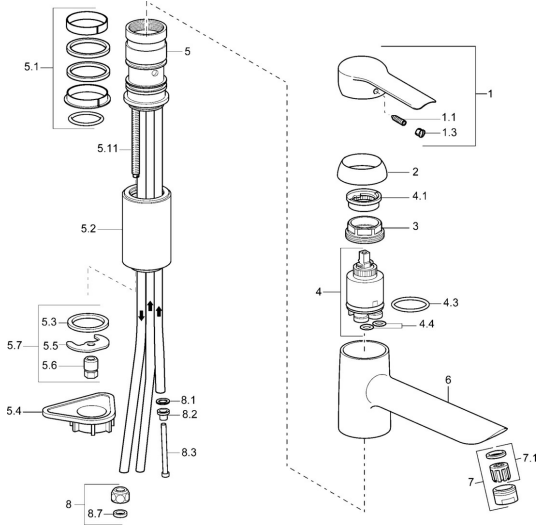

EAN: 4015474094727
static.hansa.com/52491107

Ersatzteile

SP52491103

	Name	Art.-Nr.
1	Hebel Chrom	59914629
1	Hebel Chrom	59913903
1.1	Schraube, M5x8, SW2.5	59904755
1.3	Dekorkappe Grau	59912112
2	Abdeckkappe, 33x3 mm Chrom	59912504
3	Spann-Mutter, M37x1, AF30 Ausgelaufen	59912111
4	Kartusche, 3.5 Eco	59912324
4.1	Temperatur-Anschlagring	59912325
4.3	O-Ring, d 28.24x2.62 Ausgelaufen	59912590
4.4	O-Ring, d 10.10x1.60 Ausgelaufen	59905072
5.1	Dichtungskit	59912514
5.2	Hoher Sockel Chrom Ausgelaufen	59912516
5.3	Dichtung, 43x37x3	59912506
5.4	PVC-Befestigungsplatte	59910008
5.5	Befestigungsplatte	59904765
5.6	Schraube, M8x1, SW13	59904766
5.7	Befestigungssatz	59912113
5.11	Befestigungsschraube, M8x1, L=140	59912474
6	Auslauf Chrom Ausgelaufen	59912513
7	Luftsprudler, M24x1 A, low pressure Chrom	59902692
7.1	Luftsprudler, M22/24, ND	59901553
8	Überwurfmutter	59904969
8.1	Dichtungskit, 14.9x8.5x1	59902352
8.2	Dichtungskit, 10x8	59902272
8.3	Schlauch	59902151
8.7	Dichtung, 15x8x4 Ausgelaufen	59902270
N.I.	Schlüssel, SW30/34	59912108