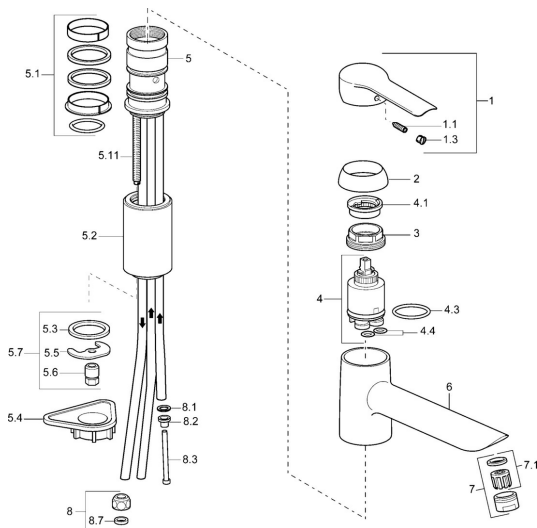

## Náhradné diely

### SP52491103

	Názov	Kód
1	Ovládacia rukoväť Chróm	59914629
1	Ovládacia rukoväť Chróm	59913903
1.1	Skrutka, M5x8, SW2.5	59904755
1.3	Záslepka Sivá	59912112
2	Krytka, 33x3 mm Chróm	59912504
3	Prítlačná matica, M37x1, AF30 <b>Ukončené</b>	59912111
4	Kartuš, 3.5 Eco	59912324
4.1	Temperature adjustment limiter	59912325
4.3	O-kružok, d 28.24x2.62 <b>Ukončené</b>	59912590
4.4	O-kružok, d 10.10x1.60 <b>Ukončené</b>	59905072
5.1	Tesnenie sada	59912514
5.2	Vymedzovacia podložka Chróm <b>Ukončené</b>	59912516
5.3	Tesnenie, 43x37x3	59912506
5.4	Podložka	59910008
5.5		59904765
5.6	Skrutka, M8x1, SW13	59904766
5.7	Upevňovací set	59912113
5.11	Upevňovacia skrutka, M8x1, L=140	59912474
6	Výtokové rameno Chróm <b>Ukončené</b>	59912513
7	Aerator, M24x1 A, low pressure Chróm	59902692
7.1	Aerator, M22/24, ND	59901553
8	Montáž matice	59904969
8.1	Tesnenie sada, 14.9x8.5x1	59902352
8.2	Tesnenie sada, 10x8	59902272
8.3	Pripájacie hadičky	59902151
8.7	Tesnenie, 15x8x4 <b>Ukončené</b>	59902270
N.I.	Kľúč, SW30/34	59912108